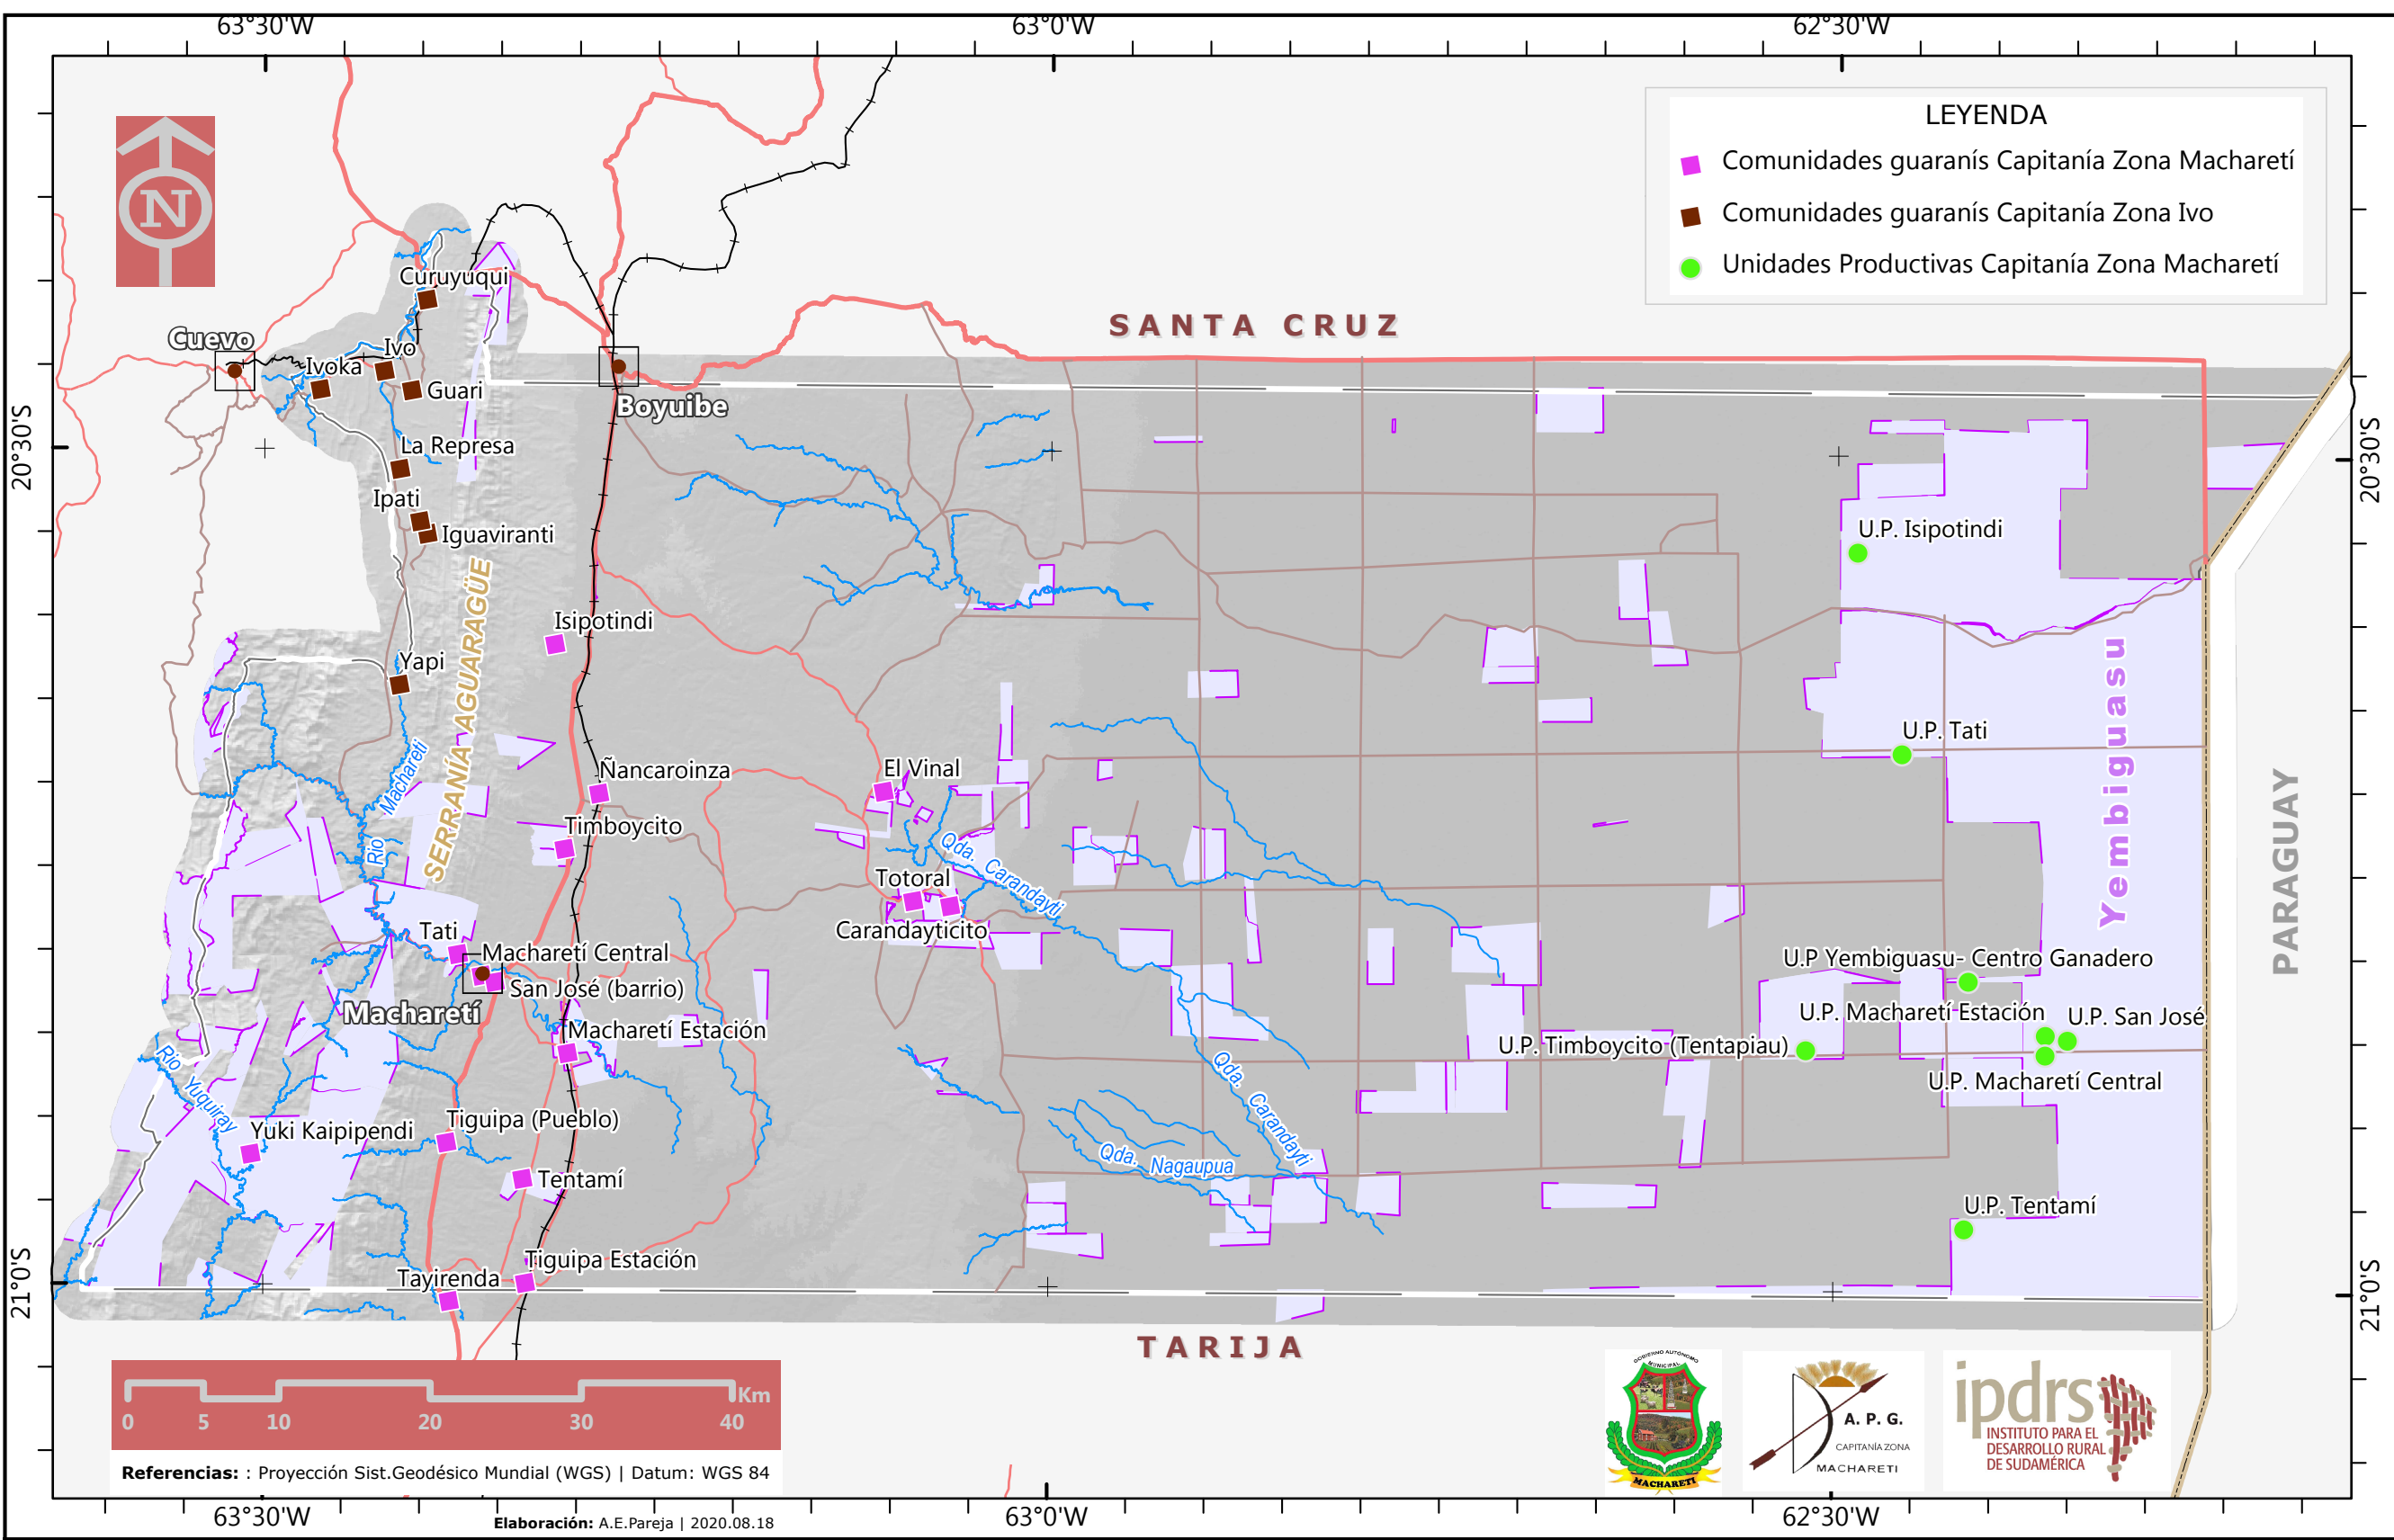

MUNICIPIO DE MACHARETÍ: CAPITANÍA ZONA MACHARETÍ - CAPITANÍA ZONA IVO

LEYENDA

- Comunidades guaraníes Capitanía Zona Macharetí
- Comunidades guaraníes Capitanía Zona Ivo
- Unidades Productivas Capitanía Zona Macharetí

MUNICIPIO MACHARETÍ

Límite	Red hidrográfica
— Internacional	— Río / quebrada
□ Municipal	Red vial
Capital	— fundamental
● Municipal	— departamental
TCO	— municipal
□ Capitanía Zona	— ferroviaria
□ Macharetí	

Referencias: : Proyección Sist.Geodésico Mundial (WGS) | Datum: WGS 84

Elaboración: A.E.Pareja | 2020.08.18